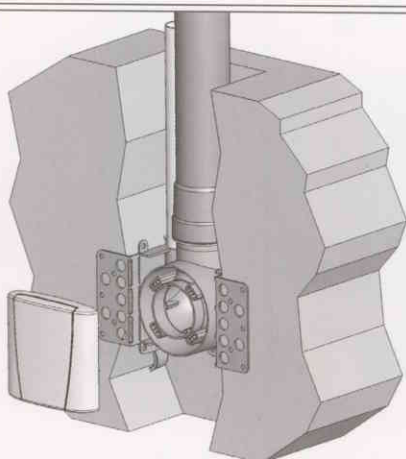

Installation i betongvägg