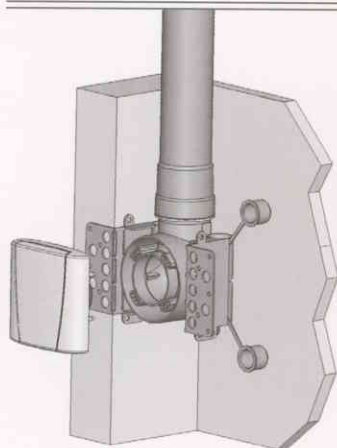

>>> Patenterade gripare, den s.k. Legofällan, hindrar större föremål från att komma in i systemet.

EN NY MÅNGSIDIG MONTAGESTÄLLNING

- Lätt och snabb att installera i alla väggmaterial.
- Flera alternativ för fästandet.
- Tack vare att montageställningen är symmetrisk kan dosan monteras för öppning i valfri riktning.

Med hjälp av flera fästhål kan locket fästas direkt.

Många skruvhål i fästörönen, de överflödiga kan tas bort.

Monteras i ett hål om 50-75 mm diameter i mellanvägg.

För lågspänningsledningar kan man använda elrör med antingen $\varnothing 20$ mm eller $\varnothing 16$ mm.

Skyddsproppar som hindrar vatten, puts etc. från att komma in i montageställningen under installationen.

Skyddslock som är lätta att använda.

På skyddslocket finns märkningar, varför det är lätt att hitta dosan efter det att väggen har ytbehandlats.